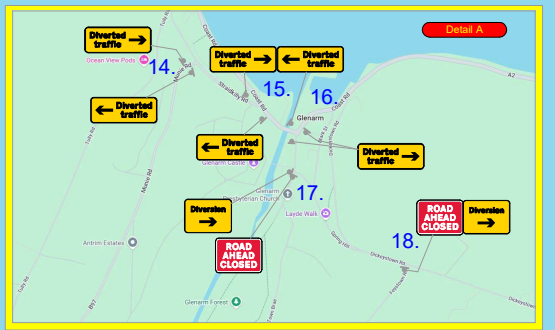

- Side Road Junctions----
1. Deerpark Rd
  2. Lough Rd
  3. Drumcrow Rd
  4. Deerpark Rd
  5. Deerpark Rd
  6. Upper Killyglen Rd
  7. Mullaghsandall Rd
  8. Upper Killyglen Rd
  9. Sallagh Rd
  10. Ballycoose Rd
  11. Coast Rd
  12. Drumcrow Rd
  13. Town Brae Rd
  14. Munie Rd
  15. Coast Rd
  16. Toberwine St
  17. Almore St
  18. Feystown Rd